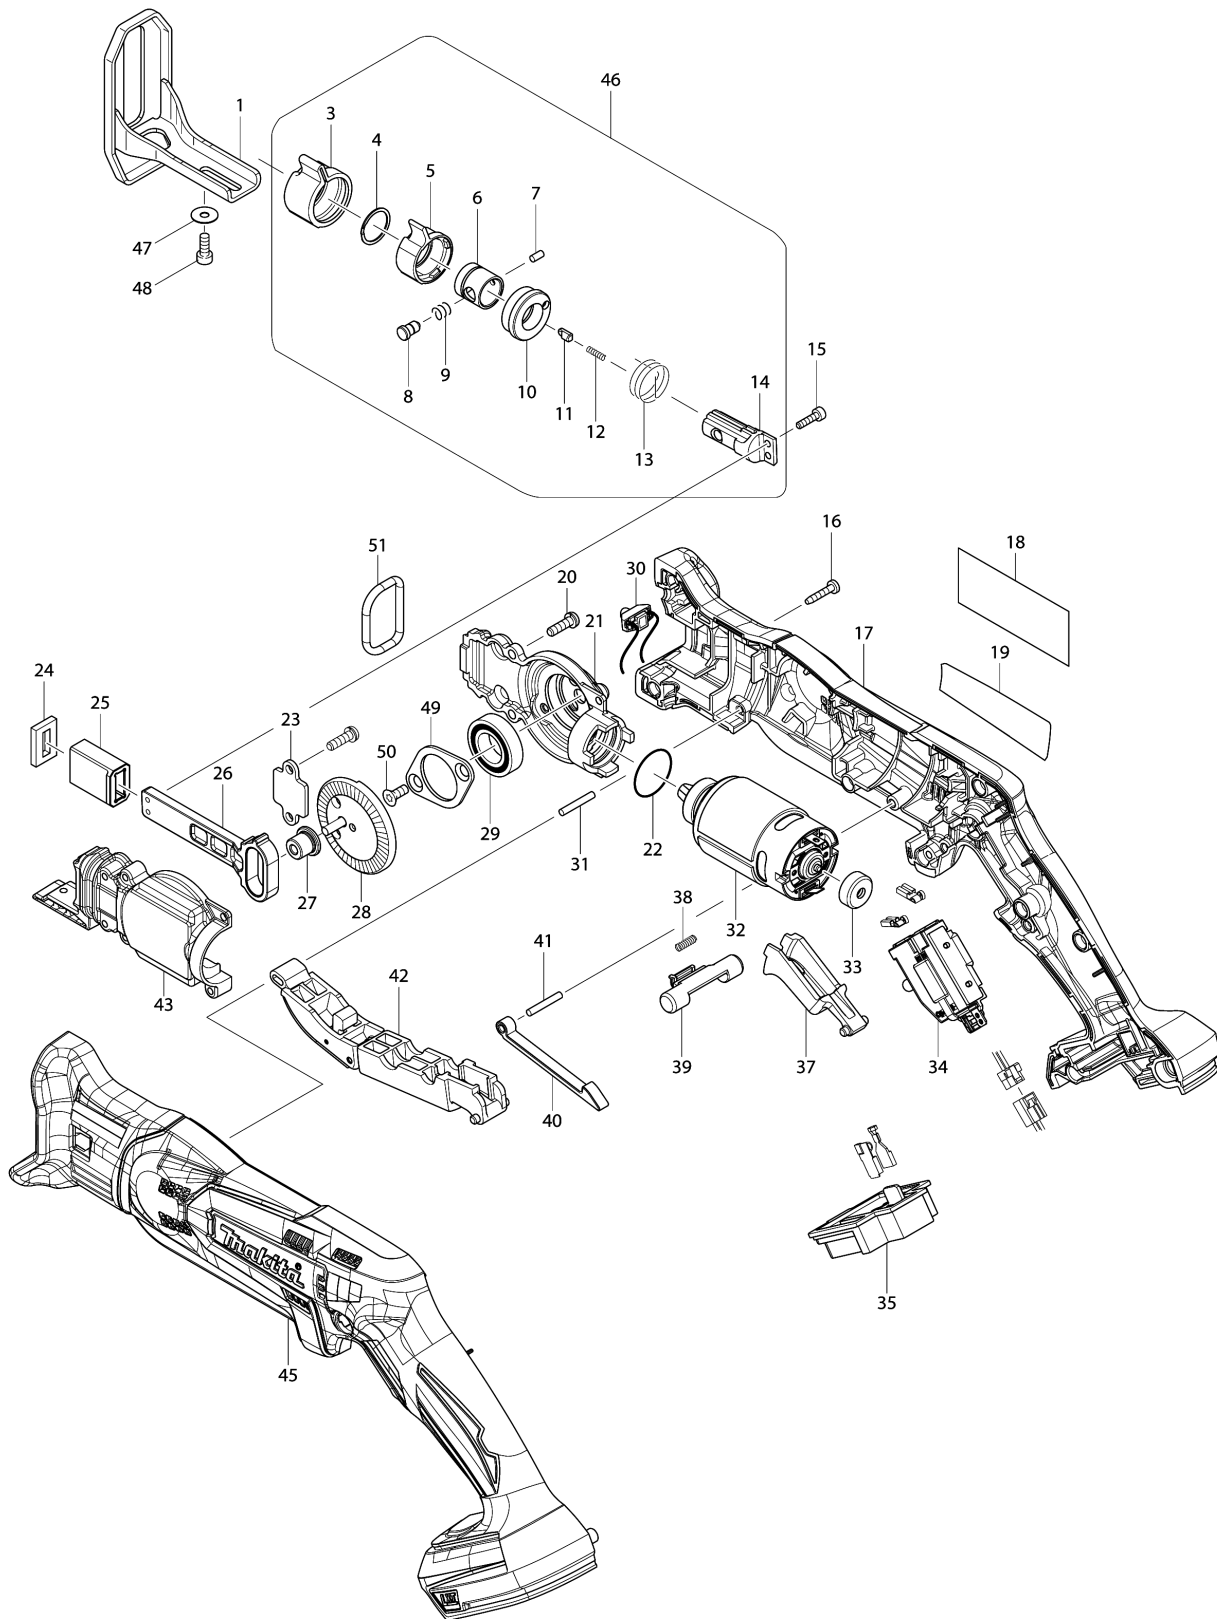

Model No.DJR183 CORDLESS RECIPRO SAW

Model No.DJR183 CORDLESS RECIPRO SAW

Položaj	Številka dela	Opis	Sprememba	Količina	New/Old	Opcijsko 1	Opcijsko 2	Opomba
001	165740-8	SHOE DJR183		1				
003	424466-4	Schutz JR100D		1				
004	257981-1	Zaščitni obroč 16, za JR100D		1				
005	310496-0	Potisni zatič JR100D		1				
006	331963-2	FšHRUNGSHŠLSE JR100D		1				
007	268094-3	Zatič 3 JR300VT		1				
008	256492-3	Blokirni zatič 5		1				
009	233345-3	Tlačna spiralna vzmet 6		1				
010	453071-0	VERBINDUNGSHŠLSE JR100D		1				
011	310495-2	Zatič JR100D		1	*			
011-1	310859-0	PUSH PIN	O	1	*			
011-2	310912-2	PUSH PIN	S	1				
012	233025-1	Tlačna spiralna vzmet 2		1	*			
012-1	232472-3	COMPRESSION SPRING 2	S	1				
013	233594-2	FEDER 17 JR100D		1				
014	326113-2	STÖSSEL JR100D		1				
015	265910-0	Īnbus vijak za JR100D		2				
016	266429-2	Samovrezni vijak 3x16		10				
017	187760-2	HOUSING SET		1				
C10	263005-3	Gumi zatič 6		2				
C20	423475-0	SPONGE SHEET		1				
D10		INC. 45						
019	814V98-1	DJR183 NAME PLATE		1				
020	266747-8	Vijak z nizko cilindrično glavo M4x14		5				
021	319060-4	GEAR HOUSING DJR183		1				
022	213961-7	O tesnilo 22		1				
023	346525-3	PLATTE JR100D		1				
024	443185-3	FELT SEAL DJR183		1				
025	313220-0	SLIDER GUIDE JR100D		1				
026	313271-3	SLIDER DJR183		1				
027	313270-5	COLLARED SLEEVE 4 DJR183		1				
028	142284-5	GEAR COMPLETE DJR183		1				
029	211242-3	Kroglični ležaj 6902ZZ		1				
030	620237-9	LED CIRCUIT DJR183		1				
031	256158-5	Zatič 3		1				
032	629109-5	DC MOTOR DJR183		1				
033	424467-2	KAPPE JR100D		1				
034	650712-1	SWITCH C3HY-1A-PRLMS DJR183		1				
035	643852-2	Priklop za baterijo		1				
037	453072-8	Schalterhebel JR100D		1				